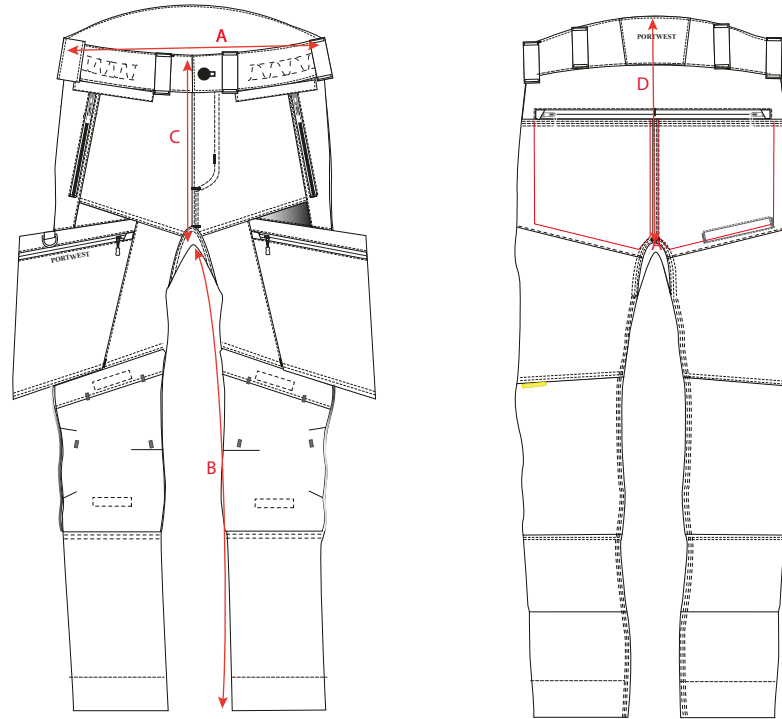

STYLE NO: DX450

DESCRIPTION: DX4 SOFTSHELL TROUSER

Descriptions		28	30	32	33	34	36	38	40	41	42	44	46	48
Waist - relaxed	A	34.50	37.00	39.50	40.75	42.00	44.50	47.00	49.50	50.75	52.00	54.50	57.00	59.50
Inner Leg Length -	B	79.00	79.00	79.00	79.00	79.00	79.00	79.00	79.00	79.00	79.00	79.00	79.00	79.00
Front Rise	C	21.00	22.00	23.00	23.50	24.00	25.00	26.00	27.00	27.50	28.00	29.00	30.00	31.00
Back Rise	D	32.00	33.00	34.00	34.50	35.00	36.00	37.00	38.00	38.50	39.00	40.00	41.00	42.00