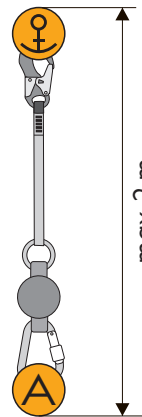

FALL ARREST SYSTEM