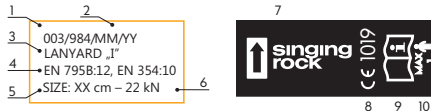

22 kN

[cm]	[in]	[kN]
60	24	22
80	32	22
120	47	22
150	60	22
XXX	XX	22

CE 1019

EN 354:10

EN 795B:12

SINGING ROCK
ETIKETA SLEDOVATELNOSTI | TRACEABILITY LABEL